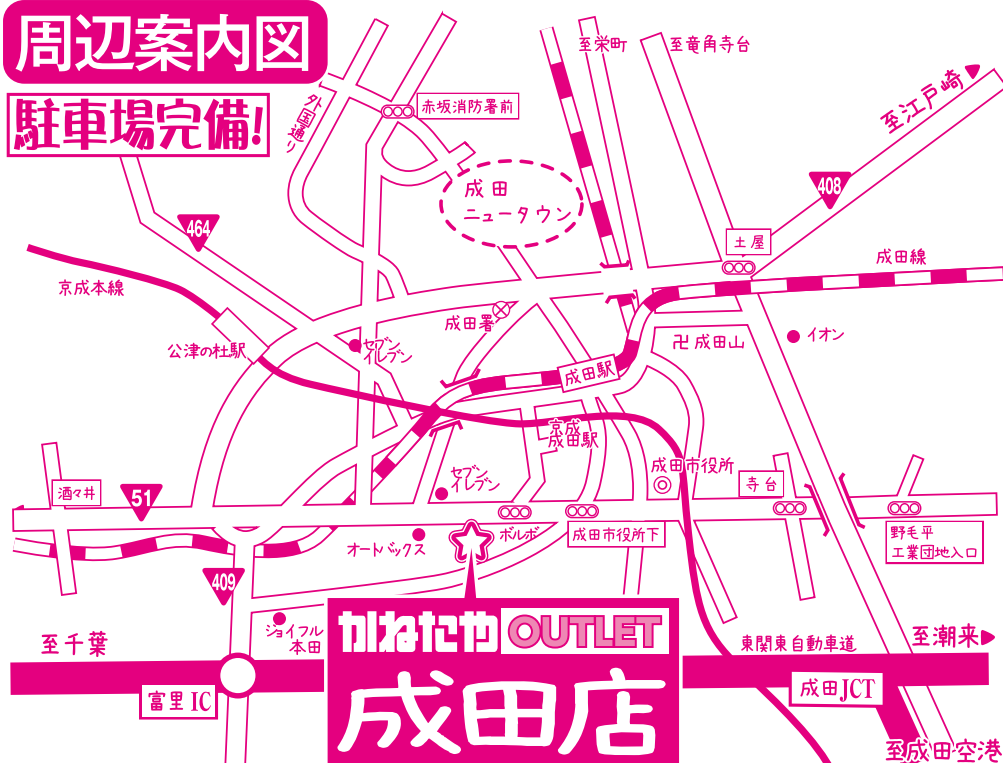

# 3日(開催期間) 日間限り 12月21日(土) 22日(日) 23日(月)

## 3,787点大放出!!

特別営業時間 10:00~19:00

◆千葉市四街道方面からお越しの方は国道51号線 酒々井 交差点より車で約15分 ◆香取市方面からお越しの方は国道51号線 野毛平工業団地入口 交差点より車で約15分  
 商品状況をお確かめの上お買い求め下さい。⊗メーカー定価、⊙参考希望価格、Ⓜ店頭通常価格