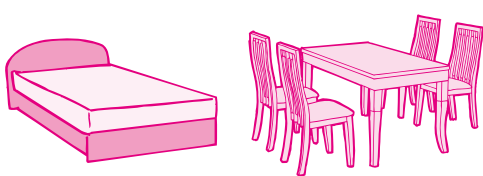

新品  
**お取り  
寄せ品も  
大特価!!**

他と比べて満足が大きく違う  
**かねたやOUTLET成田店**  
期待度MAX! 大特價激安セールとして開催!

納得のお買い物! 品質の良いものをお得に安く買える大チャンス!

鬼魅力あるキズもの  
(商品全ては書ききれません!!)  
※電話の注文に遠慮下さい。★中古家具の再生品ではありません。

**3,787点大放出!!**

3万円(税込)以上お買い上げで  
**引取料サービス0円**