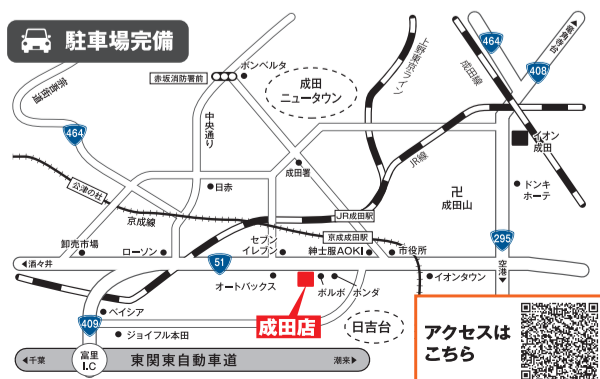

新型コロナウイルス感染
予防対策の
取り組みについて

消毒液の設置

従業員の健康管理